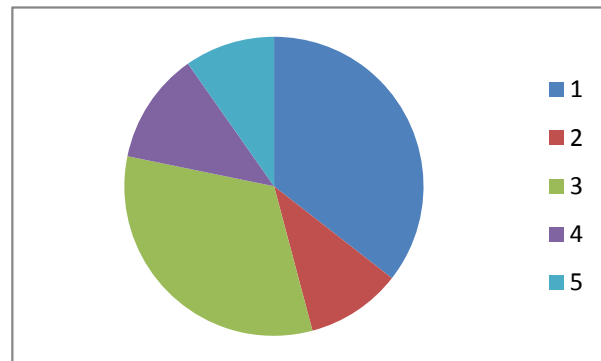

H28 年度卒業生(H29 3月)進路状況

	人数	%
1 大学進学	124	36%
2 短大進学	36	10%
3 専門学校進学	113	32%
4 就職	42	12%
5 その他	34	10%
計	349	

主な 大学進学状況(過去3年 人数)

	H28	H27	H26
国公立大学	0	0	1(岡山大学)
関西大学	8	8	7
関西学院大学	1	2	0
立命館大学	1	0	0
京都産業大学	5	10	5
近畿大学	2	3	0
龍谷大学	5	10	6
佛教大学	5	6	1
京都外国語大学	2	2	2
関西外国語大学	6	8	2
大阪経済大学	5	3	4
大阪工業大学	2	0	3
摂南大学	8	8	13
神戸学院大学	1	0	1
追手門学院大学	26	29	21
桃山学院大学	0	2	2
大阪体育大学	1	0	0
びわこ成蹊スポーツ大学	2	2	3
大阪芸術大学	0	0	3
大阪音楽大学	1	1	0