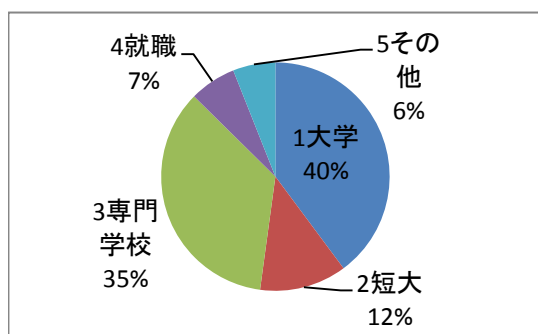

H30年度卒業生進路状況および過去3年間の合格状況

H30年度卒業生(H31年3月卒業) 進路状況

	人数	%
1大学	139	40%
2短大	43	12%
3専門学校	123	35%
4就職	23	7%
5その他	21	6%
合計	349	

主な大学合格状況(延べ人数:既卒生含む)

	H30	H29	H28
関西大学	7	8	5
同志社大学	1	0	0
立命館大学	0	1	1
京都産業大学	6	6	5
龍谷大学	3	8	5
仏教大学	2	1	5
大阪経済大学	6	3	5
大阪工業大学	1	1	2
大阪電気通信大学	8	1	8
関西外国語大学	6	4	6
京都外国語大学	0	2	2
摂南大学	9	9	7
神戸学院大学	1	0	1
追手門学院大学	28	26	26
阪南大学	8	1	1
大阪産業大学	22	10	15
神戸女子大学	1	3	0