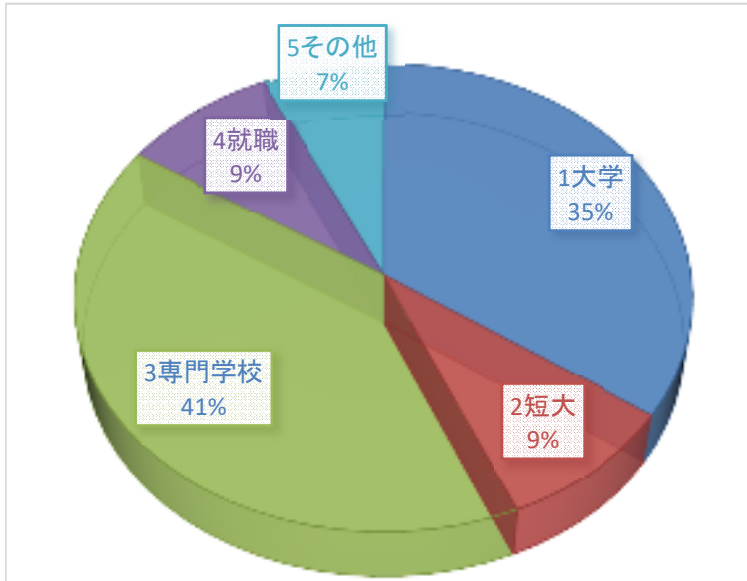

32期生(R元年3月卒業)進路状況

	人数	%
1大学	118	35%
2短大	31	9%
3専門学校	140	41%
4就職	29	9%
5その他	23	7%
合計	341	

主な大学合格状況(延べ人数:既卒生含む)

	R元年度	H30年度	H29年度
青山学院大学	1	0	0
明治学院大学	1	0	0
関西大学	7	7	8
同志社大学	0	1	0
立命館大学	2	0	1
近畿大学	2	0	0
京都産業大学	1	6	6
龍谷大学	5	3	8
佛教大学	3	2	1
大阪経済大学	2	6	3
大阪工業大学	2	1	1
大阪電気通信大学	4	8	1
関西外国語大学	2	6	4
京都外国語大学	0	0	2
摂南大学	5	9	9
神戸学院大学	2	1	0
追手門学院大学	10	28	26
阪南大学	6	8	1
大阪産業大学	7	22	10
神戸女子大学	0	1	3